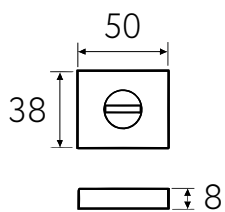

WC 8.7-AN
антрацит

AN

CS AN KD NI NM

6-NM
матовый черный

6-BI
белый

6-KD
золото крайола

6-BY
матовая бронза

CYL 6-CS
матовый хром 2 шт.