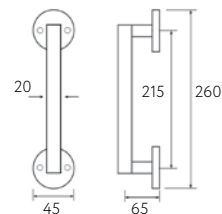

NM
матовый черный

BA
античная бронза

SB
матовая латунь

CR
полированный хром

5 ЛЕТ ГАРАНТИЯ

Латунь

Алюминий

ЦАМ