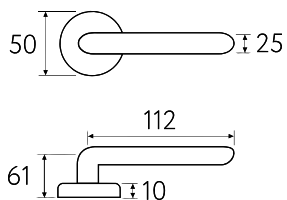

D1-OLV
полированная латунь

OLV

D1-BS
матовая латунь

BS

CS CR BY **OLV** BS NM BA

D1
Дверная ручка
на круглом основании

5 ЛЕТ
ГАРАНТИЯ

Латунь Алюминий ЦАМ