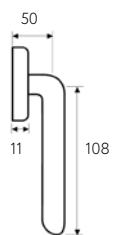

5 ЛЕТ
ГАРАНТИЯ

Латунь Алюминий ЦАМ