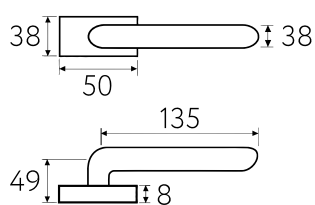

CS CR **KD** NM

7.7
Дверная ручка
на круглом основании

2 ГОДА
ГАРАНТИИ

MODO

6-NM
матовый черный

6-KD
золото крайола

6
Дверная ручка
на прямоугольном основании

VELO