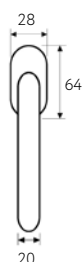

5 ЛЕТ
ГАРАНТИЯ

Латунь Алюминий ЦАМ