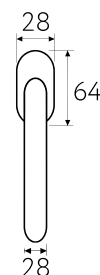

IA

CS CR BY OLV BS NM IA

5 ЛЕТ
ГАРАНТИЯ

Латунь Алюминий ЦАМ