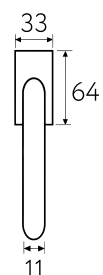

CS

CR

NM

CS

CR

NM

Латунь

Алюминий

ЦАМ

2 ГОДА
ГАРАНТИЯ