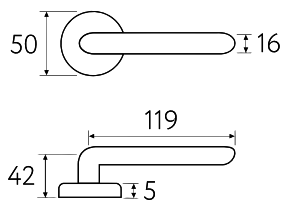

7FS-BY
матовая бронза

BY

7FS-CS
матовый хром

CS

CS CR BY OLV BS NM

7FS

Дверная ручка
на круглом основании

2 ГОДА
ГАРАНТИИ