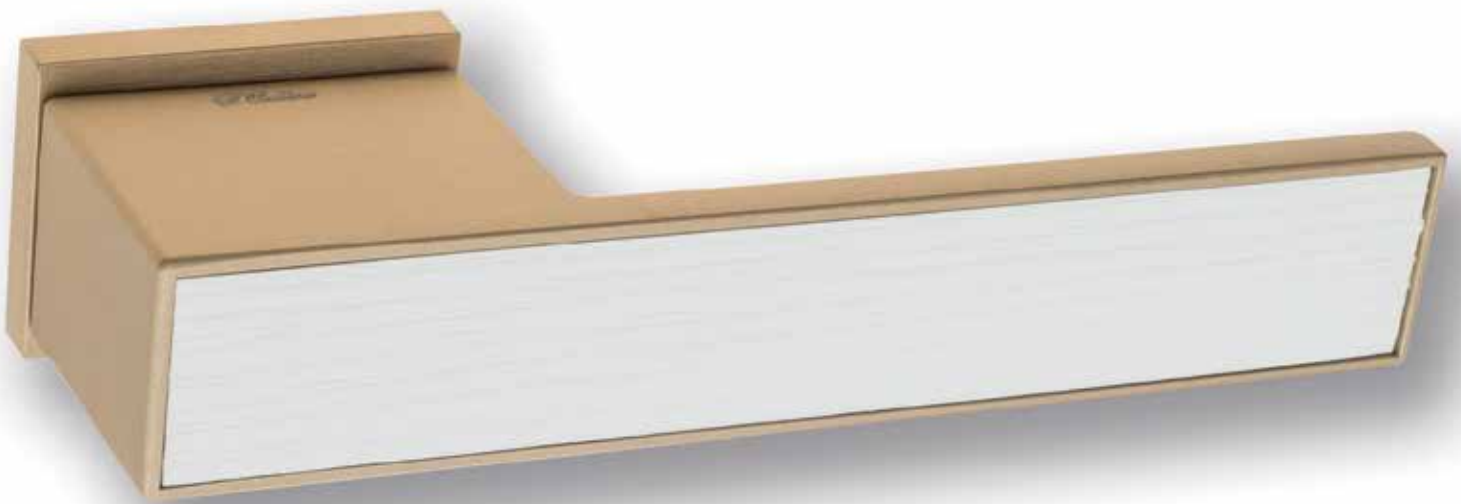

6
Дверная ручка
на прямоугольном основании

2 ГОДА
ГАРАНТИИ

COSMO A

8.7-CS
матовый хром

CS

8.7-KD
золото крайола

KD

8.7-NM
матовый черный