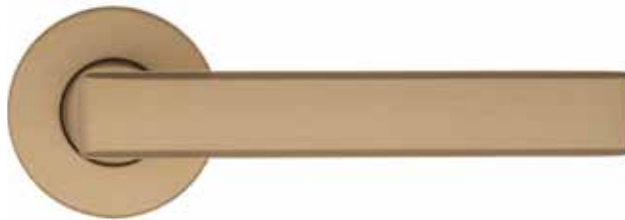

7.7-KD
золото крайола

KD