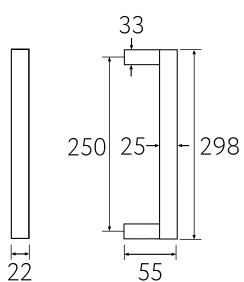

5 ЛЕТ
ГАРАНТИЯ

Латунь

Алюминий

ЦАМ