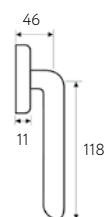

FW 7-BY
матовая бронза

BY

CS CR BY OLV SB NM IA BA

5 ЛЕТ
ГАРАНТИЯ

Латунь

Алюминий

ЦАМ

FW 7-CR
полированный хром