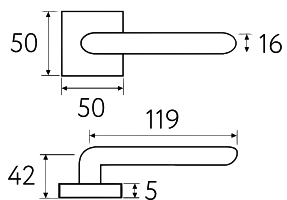

8FS

Дверная ручка
на квадратном основании

Латунь Алюминий ЦАМ

2 ГОДА
ГАРАНТИИ