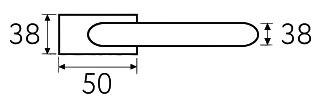

6
Дверная ручка
на прямоугольном основании

CLO

6-KD
золото крайола

KD

6-NM
матовый черный

NM

BI CS NI **KD** NM

6