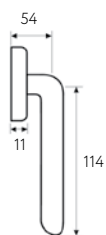

FW 7-NM
матовый черный

NM

FW 7-BA
античная бронза

BA

FW 7-IA
античное серебро

IA

CS CR BY OLV SB NM IA BA

5 ЛЕТ
ГАРАНТИЯ