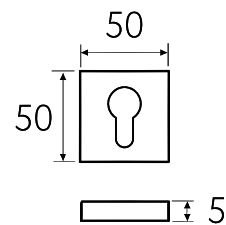

CS

KD

BY

CR

NM

OLV

CS CR BY KD OLV NM