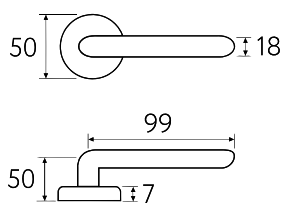

7.7
Дверная ручка
на круглом основании

5 ЛЕТ
ГАРАНТИЯ

Латунь   Алюминий   ЦАМ