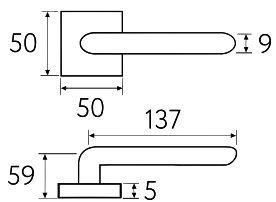

8FS

Дверная ручка
на квадратном основании

2 ГОДА
ГАРАНТИИ

Латунь Алюминий ЦАМ