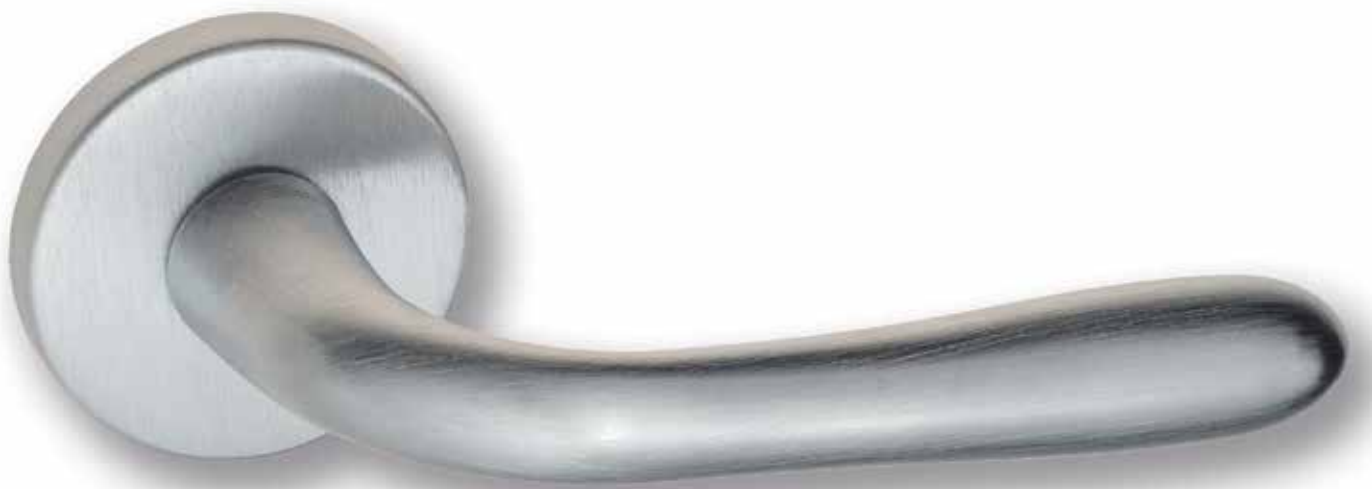

OLV

CS CR BY **OLV** BS NM

7.7
Дверная ручка
на круглом основании
5 ЛЕТ
ГАРАНТИИ
Латунь Алюминий ЦАМ

D1
Дверная ручка
на круглом основании
5 ЛЕТ
ГАРАНТИИ
Латунь Алюминий ЦАМ

LINEA FS

8FS-CS
матовый хром

CS

7FS-KD
золото крайола