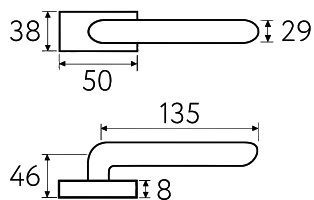

COSMO NATURA RIVA

CR

KD

CS

BY

NM

CS CR BY KD NM

6
Дверная ручка
на прямоугольном основании

2 ГОДА
ГАРАНТИИ