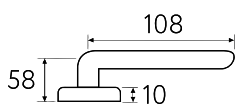

OLV

D1-BY
матовая бронза

BY

D1-NM
матовый черный

NM

CS CR BY OLV BS NM

D1

Дверная ручка
на круглом основании