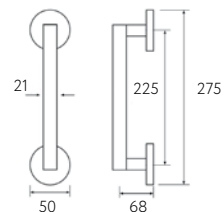

NM
матовый черный

BA
античная бронза

SB
матовая латунь

CR
полированный хром

5 ЛЕТ ГАРАНТИЯ

Латунь

Алюминий

ЦАМ