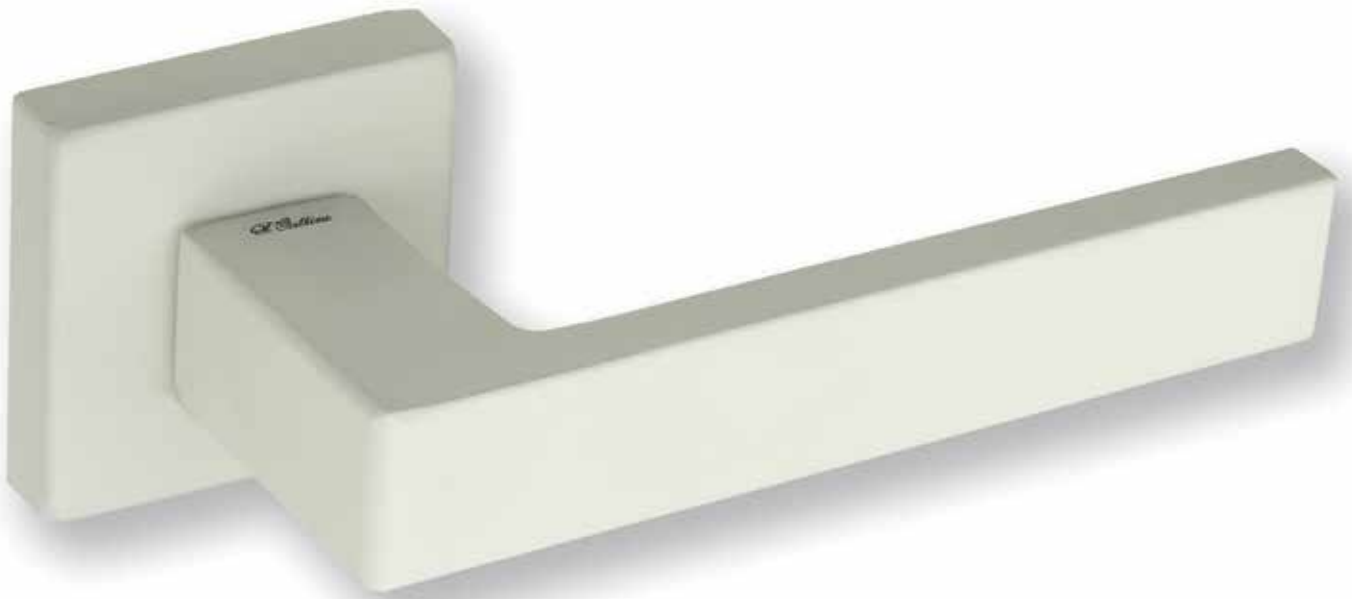

NM

8-KD
золото крайола

KD

BI CS KD NM

8
Дверная ручка
на квадратном основании

2 ГОДА ГАРАНТИИ

Латунь Алюминий ЦАМ

NEVADA