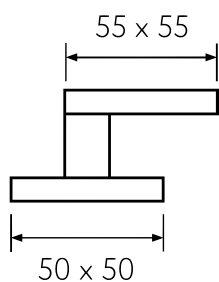

NM

CS CR BS NM