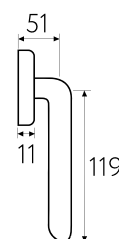

IA

CS CR BY OLV BS NM IA

5 ЛЕТ
ГАРАНТИЯ

Латунь Алюминий ЦАМ