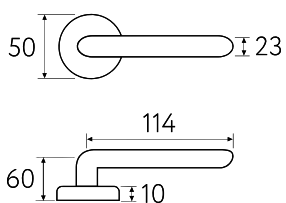

D1
Дверная ручка
на круглом основании

5 ЛЕТ
ГАРАНТИИ

ЦАМ, Латунь Алюминий ЦАМ

GRACIA CERAMICA BIANCO

D1-BS
матовая латунь

BS

D1-BY
матовая бронза

BY