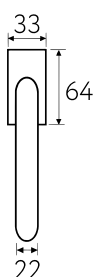

BOOM A

Fratelli Cattini

BOOM