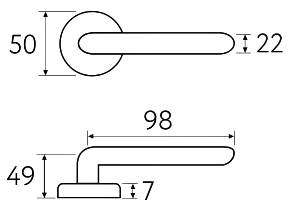

7.7
Дверная ручка
на круглом основании

5 ЛЕТ
ГАРАНТИЯ

Латунь   Алюминий   ЦАМ