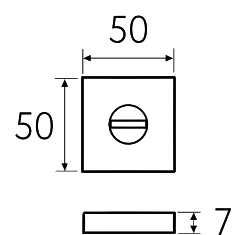

WC 8.7-AN
антрацит

AN

CS AN KD NI NM

6-NM
матовый черный

6-BI
белый

6-KD
золото крайола

6-BY
матовая бронза

CYL 6-CS
матовый хром 2 шт.