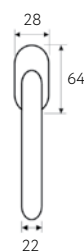

FW 7-BY
матовая бронза

BY

CS CR BY OLV SB NM IA BA

5 ЛЕТ
ГАРАНТИЯ

Латунь

Алюминий

ЦАМ

FW 7-CR
полированный хром