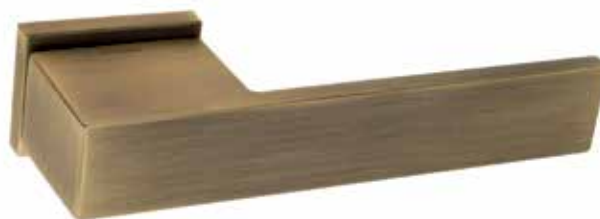

6-BY
матовая бронза

BY