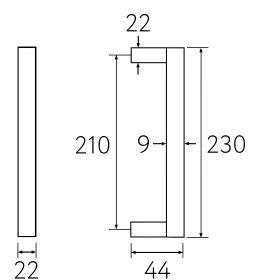

CR

BY

KD

NM

CS

CS CR BY NM

Латунь   Алюминий   ЦАМ

2 ГОДА
ГАРАНТИЯ