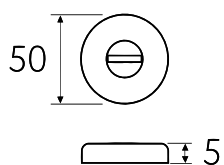

WC 7FS

Fratelli Cattini

CR

BY

OLV

CS

NM

KD

CS CR BY OLV KD NM