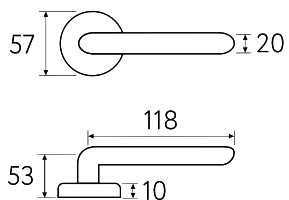

D8

Дверная ручка
на круглом основании

5 ЛЕТ
ГАРАНТИЯ

Латунь   Алюминий   ЦАМ