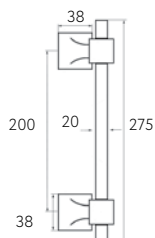

5 ЛЕТ
ГАРАНТИЯ

Латунь

Алюминий

ЦАМ