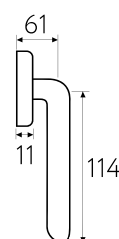

BA

CS CR BY OLV NM BA

5 ЛЕТ
ГАРАНТИЯ

Латунь Алюминий ЦАМ