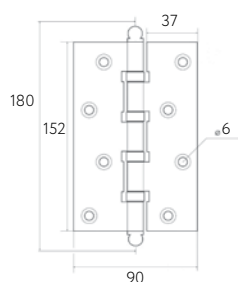

NM
матовый черный

NM

IA
античное серебро

IA

BA
античная бронза

BA

CS CR BY OLV SB NM IA BA

5 ЛЕТ
ГАРАНТИЯ