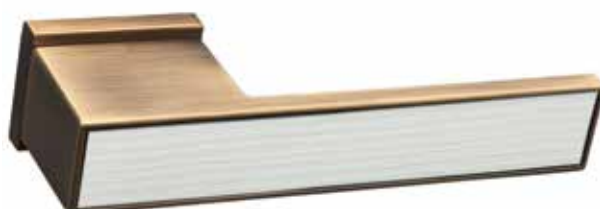

6-BY
матовая бронза

BY