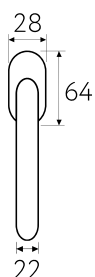

FW 7

Латунь

Алюминий

2 ГОДА
ГАРАНТИЯ

ЦАМ