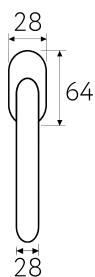

SB

FW 7-NM
матовый черный

NM

FW 7-BY
матовая бронза

BY

CS CR BY OLV SB NM

5 ЛЕТ
ГАРАНТИЯ

Латунь Алюминий ЦАМ