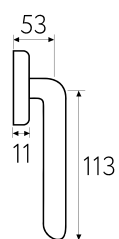

NEVADA

Fratelli Cattini

FW 7-KD
золото крайола

FW 7-NM
матовый черный

FW 7-CS
матовый хром

FW 7-CR
полированный хром

FW 7

Латунь