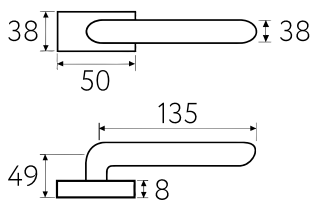

6

Дверная ручка
на прямоугольном основании

2 ГОДА
ГАРАНТИИ

Латунь   Алюминий   ЦАМ