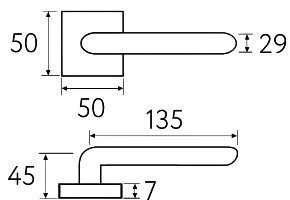

COSMO A

CS

KD

NM

CS KD NM

8.7
Дверная ручка
на квадратном основании