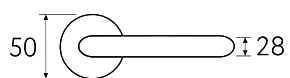

OLV

D1-BY
матовая бронза

BY

D1-NM
матовый черный

NM

CS CR BY OLV BS NM

D1

Дверная ручка
на круглом основании