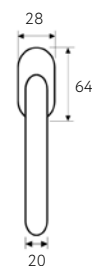

5 ЛЕТ
ГАРАНТИЯ

Латунь Алюминий ЦАМ