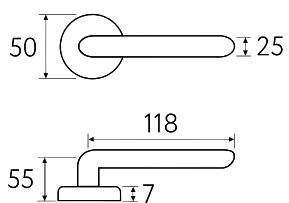

CR

CS CR **KD** NM