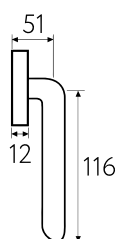

BOOM A

Fratelli Cattini

BOOM