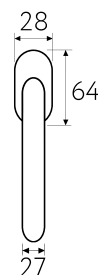

NM

CR BY OLV SB NM

5 ЛЕТ
ГАРАНТИЯ

Латунь Алюминий ЦАМ