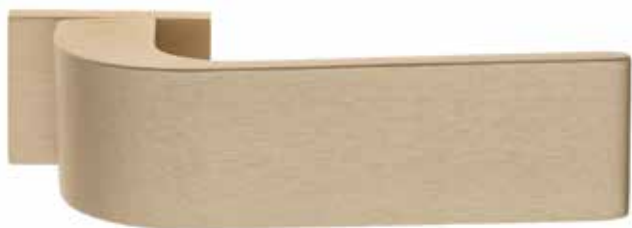

CLO

6-KD
золото крайола

KD