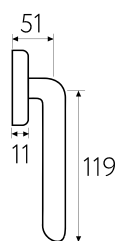

SB

FW 7-NM
матовый черный

NM

FW 7-BY
матовая бронза

BY

CS CR BY OLV SB NM

5 ЛЕТ
ГАРАНТИЯ

Латунь Алюминий ЦАМ