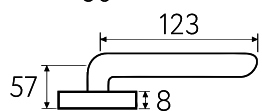

6
Дверная ручка
на прямоугольном основании

CLO

6-KD
золото крайола

KD

6-NM
матовый черный

NM

BI CS NI **KD** NM

6