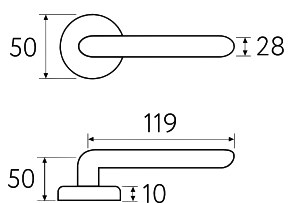

D1
Дверная ручка
на круглом основании

5 ЛЕТ
ГАРАНТИЯ

Латунь   Алюминий   ЦАМ
керамика