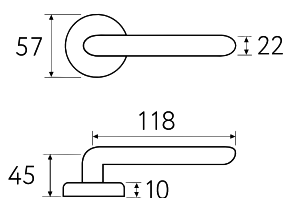

CR

D8-OLV
полированная латунь

OLV

CS CR BY OLV BS NM IA BA

D1
Дверная ручка
на круглом основании
5 ЛЕТ ГАРАНТИИ
Латунь Алюминий ЦАМ

D8
Дверная ручка
на круглом основании
5 ЛЕТ ГАРАНТИИ
Латунь Алюминий ЦАМ

WC 7FS