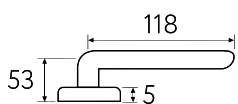

CS

CS CR BY OLV BS NM

7FS

Дверная ручка
на круглом основании

2 ГОДА
ГАРАНТИИ

Латунь Алюминий ЦАМ

RETRO

D1-NM
матовый черный