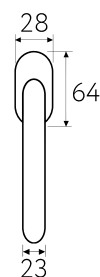

BA

CS CR BY OLV NM BA

5 ЛЕТ
ГАРАНТИЯ

Латунь Алюминий ЦАМ