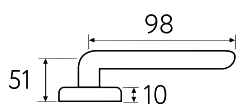

D1

Дверная ручка
на круглом основании

5 ЛЕТ
ГАРАНТИЯ

ЦАМ, Алюминий ЦАМ
Латунь