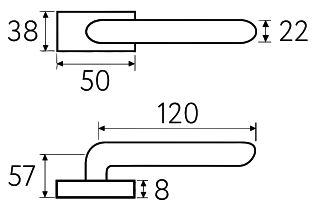

KD

CS NI **KD** NM