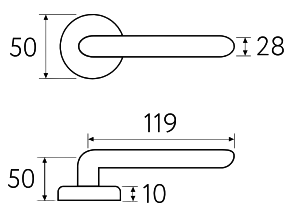

D1
Дверная ручка
на круглом основании

5 ЛЕТ
ГАРАНТИЯ

Латунь Алюминий ЦАМ