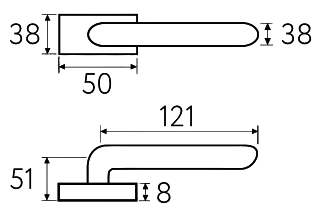

NM

BI CS NI KD NM